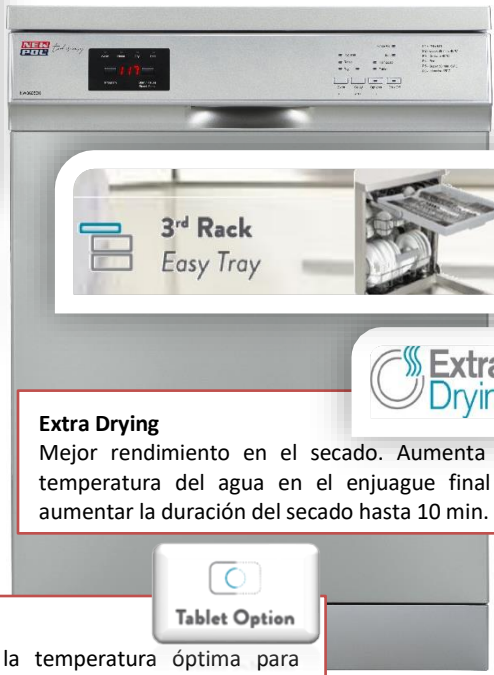

Look INOX (lavavajillas)

DISPLAY DIGITAL

59,8 cms. de ancho.

Carga: 13 cubiertos

MEDIA CARGA

Bloqueo para niños

TERCERA BANDEJA

Número de programas: 6

Número de temperaturas: 3

INICIO DIFERIDO

Indicador de abrillantador y sal

Cesto Superior: Regulable en Altura

cuando está cargado

Cesto Inferior: Peines Abatibles

Gracias al Sistema Aqua Zona, capaz de distribuir Eficazmente el agua en el cesto superior e Inferior. Nuestros lavavajillas son capaces de Realizar ciclos completos a plena carga con un **consumo de 9L.**

Extra Rinse
Opción extra aclarado que añade un paso de enjuague extra para lograr un lavado más higiénico.

Delay Timer

E

EcoWash

Quick Clean
Logra una eficacia de lavado impresionante con un programa de lavado de solo 50 min. Es el único lavavajillas que logra una eficacia de lavado completo según la norma EN 50242 para los platos sucios estándar en sólo 50 minutos.

Tablet Option
El agua alcanza la temperatura óptima para disolver el detergente combinado asegurando el máximo rendimiento cuando se utilizan detergentes en pastillas.

Extra Drying
Mejor rendimiento en el secado. Aumenta la temperatura del agua en el enjuague final y aumentar la duración del secado hasta 10 min.

Self Clean
Sistema que limpia el interior del lavavajillas y eliminar los restos de suciedad, olores, manchas blancas y otras suciedades. Garantiza una perfecta limpieza y además prolonga la vida útil del producto.

CARACTERÍSTICAS

Modelo	NW3605DDX
Color	Inox
Número de Cubiertos	13
Número de Programas	6
Temperaturas	40-50-65
Control	Electrónico
Resistencia Oculta	Si
Tipo de Filtro	Metal
Sensor de turbiedad	No
Sistema de secado	Super Active
Protección contra pérdida o derrama	Overflow
Protección contra calor	Si

DIMENSIONES

Alto cm	85
Ancho cm	59,8
Fondo cm	59,8
Dimensiones embalaje (HxWxD)	88,1x64,4x66,1
Peso Bruto/neto	49/46

PROGRAMAS

Prewash	Si
Quick 30' 40°C	Si
Eco (Standard Programme)	Si
Super 50' 65°C (Quick Clean)	Si
Delicate 40°C	Si
Intensive 65°C	Si

RENDIMIENTO

Clase Energética	E
Energy efficiency index (2019/2017)	3:41
Eco programme energy cons. (kWh / cycle) (2019/2017)	0,937
Eco programme energy cons. (kWh / 100 cycle) (2019/2017)	94
Energy efficiency index (2019/2017)	55,9
Drying performance index (2017/2022)	1,07

EAN

8435596210953

Enfoca con tu móvil el **CÓDIGO QR** y llévate toda la información

Lavavajillas 60cm Inox