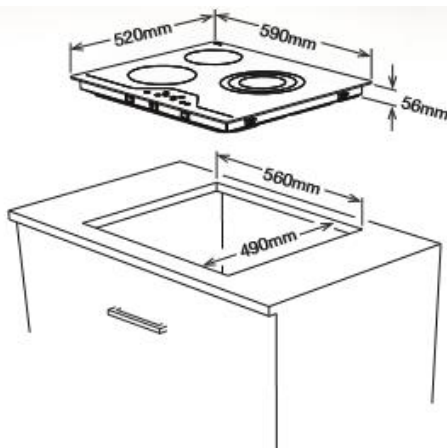

www.bmpline.es

POTENCIA - ZONAS

Voltaje	230V-/400 3N
Máxima Potencia	7200W
Potencia de Fuegos	1x160mm 1400W-Boost 1800W 1x210mm 2.100W – Boost 2500W 1x290mm 2.800W –Boost 3500W

DIMENSIONES Y PESO

Dimensiones (cm)	59,0x52,0x5,6 (WxDxH)
Dimensiones Embalado (cm)	62,6x58,1x14,2 (WxDxH)
Peso neto/Bruto (kg)	11/12