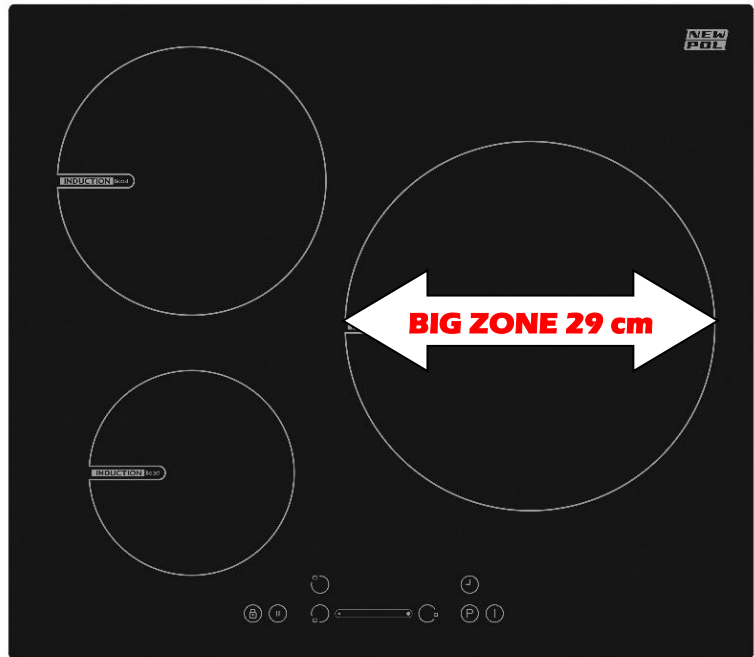

MODELO NW3INDK.2

EAN: 8.435.596.215.934

Encimera **INDUCCIÓN**
Big Zone 1 fuego de 29 cm
3 zonas de cocción
 Indicador de superficie caliente
Touch Control SLIDER
 Pausa inteligente
 Bloqueo de Seguridad para niños.
TEMPORIZADOR

MODO FRITURA

Fija la zona de cocción en temperatura de fritura (160º)

DERRETIR CHOCOLATE

Función especial para derretir chocolate (40º)

MODO DE EBULLICION

Fija la zona de cocción en temperatura de ebullición (100º)

www.bmpline.es

POTENCIA - ZONAS

Voltaje	230V-/400 3N
Máxima Potencia	7200W
Potencia de Fuegos	1x160mm 1400W-Boost 1800W 1x210mm 2.100W – Boost 2500W 1x290mm 2.800W –Boost 3500W

DIMENSIONES Y PESO

Dimensiones (cm)	59,0x52,0x5,6 (WxDxH)
Dimensiones Embalado (cm)	62,6x58,1x14,2 (WxDxH)
Peso neto/Bruto (kg)	11/12