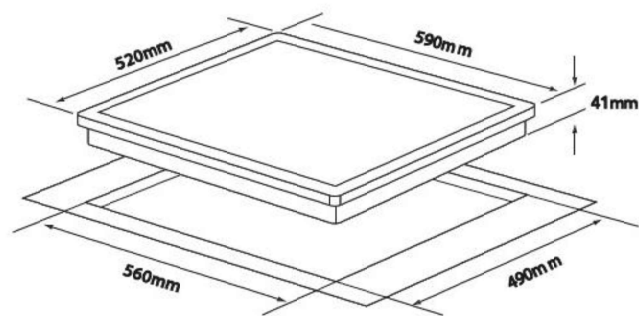

**NEW
POL®**

**NEW 5 AÑOS de
POL® GARANTÍA**

**NEW
POL®**

**NEW 5 AÑOS de
POL® GARANTÍA**

MODELO NW3VTC

EAN: 8.435.596.210.519

Encimera vitrocerámica
Big Zone de 29 cm
3 zonas de cocción
Indicador de superficie caliente
Big Zone 2 anillos ampliables
y con control individual.
Bloqueo de Seguridad para niños.
Touch control
9 niveles de potencia

MODELO NWH450MX

EAN: 8.435.596.210.502

Inox (horno)
Volumen: 65 litros
MULTIFUNCIÓN
Dimensiones (cm):
59,5 (alto) / 59,5 (ancho) / 57,5 (profundo)
8 Programas de cocción
Luz interior
Cavidad interior de fácil limpieza
Clase A
Mechanical Timer

MULTIFUNCIÓN

3 zone
Full touch control
Safety lock
Three zones
1 x 1.2kW
1 x 1.8kW
1 x 2.7kW

Hob size (W x D x H): 590 x 520 x 41mm
Cut-out size (W x D): 560 x 490mm

CONJUNTO

Encimera vitrocerámica 3 fuegos + Horno Multifunción