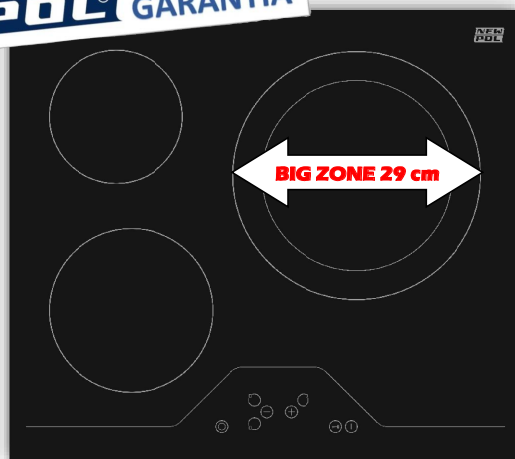

**NEW
POL®**

**NEW 5 AÑOS de
POL® GARANTÍA**

**NEW
POL®**

**NEW 5 AÑOS de
POL® GARANTÍA**

MODELO NW3VTC

EAN: 8.435.596.210.519

Encimera vitrocerámica
Big Zone de 29 cm
3 zonas de cocción
Indicador de superficie caliente
Big Zone 2 anillos ampliables
y con control individual.
Bloqueo de Seguridad para niños.
Touch control
9 niveles de potencia

MODELO NWH450MX

EAN: 8.435.596.210.502

Inox (horno)
Volumen: 65 litros
MULTIFUNCIÓN
Dimensiones (cm):
59,5 (alto) / 59,5 (ancho) / 57,5 (profundo)
8 Programas de cocción
Luz interior
Cavidad interior de fácil limpieza
Clase A
Mechanical Timer

MULTIFUNCIÓN

3 zone
Full touch control
Safety lock
Three zones
1 x 1.2kW
1 x 1.8kW
1 x 2.7kW

Hob size (W x D x H): 590 x 520 x 41mm
Cut-out size (W x D): 560 x 490mm

CONJUNTO

Encimera vitrocerámica 3 fuegos + Horno Multifunción