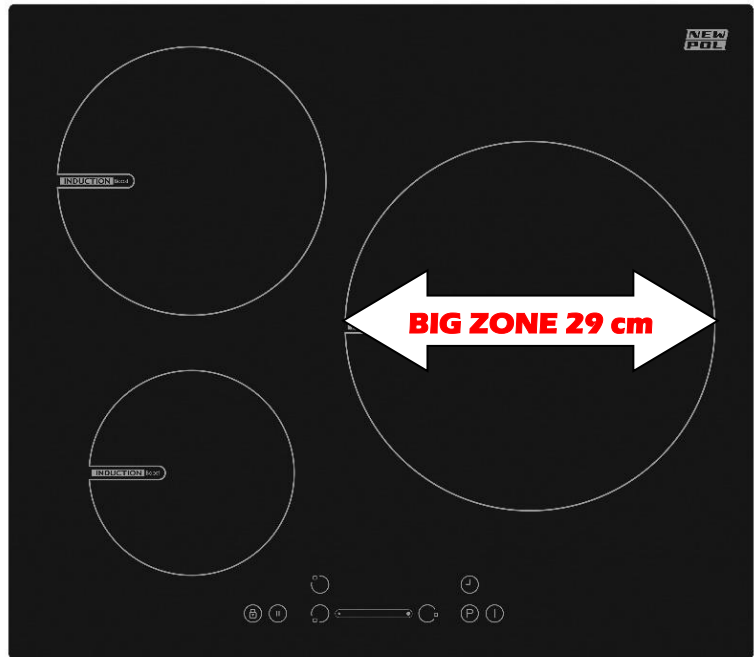

MODELO NW3INDK.1

EAN: 8.436.028.931.675

Encimera **INDUCCIÓN**
Big Zone 1 fuego de 29 cm
3 zonas de cocción
 Indicador de superficie caliente
Touch Control SLIDER
 Pausa inteligente
 Bloqueo de Seguridad para niños.
TEMPORIZADOR

POTENCIA - ZONAS

Voltaje	230V-/400 3N
Máxima Potencia	7200W
Potencia de Fuegos	1x160mm 1400W-Boost 1800W 1x210mm 2.100W – Boost 2500W 1x290mm 2.800W –Boost 3500W

DIMENSIONES Y PESO

Dimensiones (cm)	59,0x52,0x5,6 (WxDxH)
Dimensiones Embalado (cm)	62,6x58,1x14,2 (WxDxH)
Peso neto/Bruto (kg)	11/12