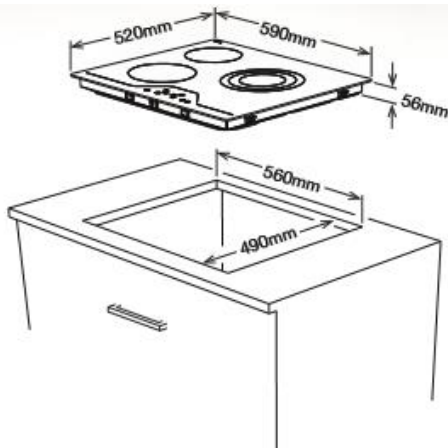

MODELO NW3INDK.1

EAN: 8.436.028.931.675

Encimera **INDUCCIÓN**
Big Zone 1 fuego de 29 cm
3 zonas de cocción
 Indicador de superficie caliente
Touch Control SLIDER
 Pausa inteligente
 Bloqueo de Seguridad para niños.
TEMPORIZADOR

POTENCIA - ZONAS

Voltaje	230V-/400 3N
Máxima Potencia	7200W
Potencia de Fuegos	1x160mm 1400W-Boost 1800W 1x210mm 2.100W – Boost 2500W 1x290mm 2.800W –Boost 3500W

DIMENSIONES Y PESO

Dimensiones (cm)	59,0x52,0x5,6 (WxDxH)
Dimensiones Embalado (cm)	62,6x58,1x14,2 (WxDxH)
Peso neto/Bruto (kg)	11/12